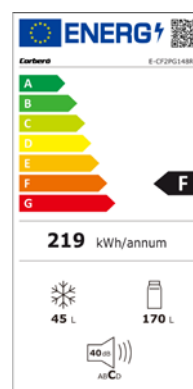

Frigoríficos Estética Retro_ E-CF2PG148RR

Modelo	E-CF2PG148RR
EAN	8436555985943
Características	
Color	Rojo
Etiquetado energético	
Eficiencia energética	F
Prestaciones	
Control Mecánico con termostato	Si
Tipo de frío	Estático
Display en la Puerta	No
Nº de motores	1
Nº de estrellas	****
Clase climática	SN/N/ST
Consumo energético	219Kwh/año
Poder de Congelación	2kg/24h
Autonomía congelador (horas)	18h
Descongelación	Manual
Equipamiento	
Luz interior	Si
Estantes de cristal	Si
Cajon en congelador	No
Crisper	Si
Huevera	Si
Ruedas fácil manejo	No
Puerta Reversible	No
Patas niveladoras	Si
Cubiteras	Si
Botellero	No
Fresh box	No
Capacidad	
Total (neto L)	215L
Frigorífico (neto)	170L
Congelador (neto)	45L
Datos técnicos	
Tensión/Frecuencia V/Hz	220-240v/50Hz
Potencia máxima/Fusible protección KW/ A	70W/0,57A
Nivel sonoro	40dB/C
Dimensiones de Producto	
Alto	1482mm
Ancho	552mm
Profundo	621mm
Dimensiones de Embalaje	
Alto	1568mm
Ancho	617mm
Profundo	691mm
Peso Bruto (Kg)	51,1kg
Peso Neto (Kg)	45,2kg